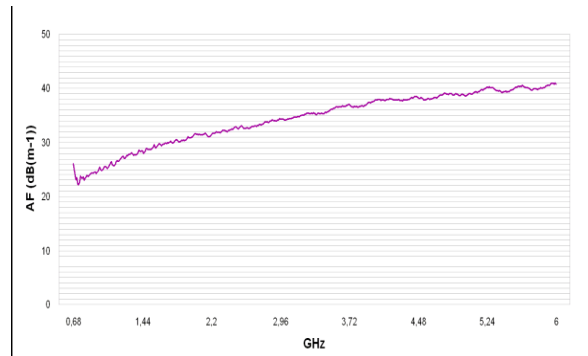

Antenna factor HyperLOG 7060