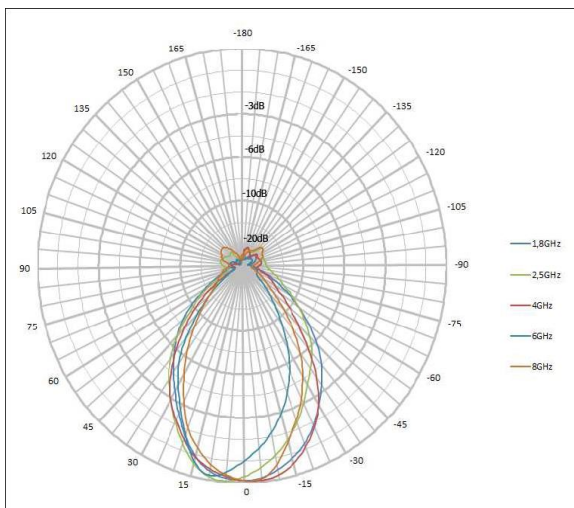

对数周期天线 HyperLOG7060 (700MHz-6GHz)

Rav 1.0
2015.01.01

规格参数

规格参数

- ◆ 名称: 对数周期天线
- ◆ 型号: HyperLOG7060
- ◆ 频率范围: 700MHz-6GHz
- ◆ 校准点: 533 (10MHz步进)
- ◆ 最大输入功率: 100W CW (400MHz)
- ◆ 增益: 5dBi (典型值)
- ◆ 驻波比: < 1: 2
- ◆ 回波损耗: 优于-10dB
- ◆ 天线系数: 26-41dB/m
- ◆ 标准阻抗: 50欧姆
- ◆ 射频连接: SMA
- ◆ 三脚架: 1/4"
- ◆ 重量: 250g
- ◆ 尺寸 (L/W/D): 340x200x25 mm
- ◆ 质保: 3年

标准配置

- | 名称与规格 | 数量 |
|------------------------------|----|
| 对数周期天线 HyperLOG7060 | 1 |
| 533个校准点 (10MHz步进) -典型数据 (U盘) | 1 |
| SMA连接线1米 | 1 |
| N型转SMA | 1 |
| SMA小扳手 | 1 |
| 手握式微型三脚架 | 1 |
| 铝制手提箱(620x340x100mm) | 1 |

Gain Diagram HyperLOG 7060

Antenna factor HyperLOG 7060

Horizontal Pattern (typical) HyperLOG 70xx Series

Vertical Pattern (typical) HyperLOG 70xx Series

References

User of Aeronia Antennas and Spectrum Analyzers (Examples)