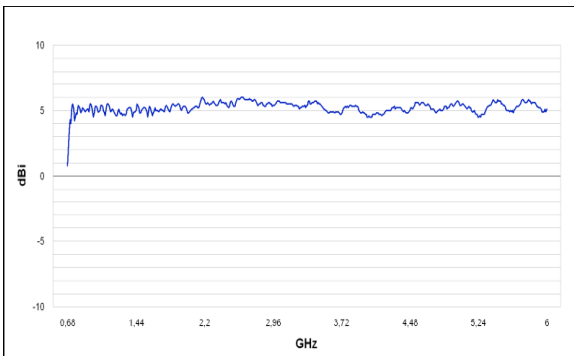

对数周期天线 HyperLOG7060 (700MHz-6GHz)

Rav 1.0
2015.01.01

规格参数

规格参数

- ◆ 名称: 对数周期天线
- ◆ 型号: HyperLOG7060
- ◆ 频率范围: 700MHz-6GHz
- ◆ 校准点: 533 (10MHz步进)
- ◆ 最大输入功率: 100W CW (400MHz)
- ◆ 增益: 5dBi (典型值)
- ◆ 驻波比: < 1: 2
- ◆ 回波损耗: 优于-10dB
- ◆ 天线系数: 26-41dB/m
- ◆ 标准阻抗: 50欧姆
- ◆ 射频连接: SMA
- ◆ 三脚架: 1/4"
- ◆ 重量: 250g
- ◆ 尺寸 (L/W/D): 340x200x25 mm
- ◆ 质保: 3年

标准配置

- | 名称与规格 | 数量 |
|------------------------------|----|
| 对数周期天线 HyperLOG7060 | 1 |
| 533个校准点 (10MHz步进) -典型数据 (U盘) | 1 |
| SMA连接线1米 | 1 |
| N型转SMA | 1 |
| SMA小扳手 | 1 |
| 手握式微型三脚架 | 1 |
| 铝制手提箱(620x340x100mm) | 1 |