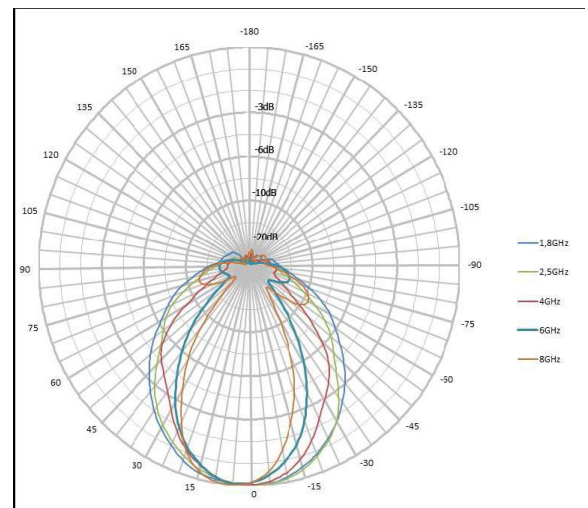

对数周期天线 HyperLOG7060 (700MHz-6GHz)

Rav 1.0
2015.01.01

规格参数

规格参数

- ◆ 名称: 对数周期天线
- ◆ 型号: HyperLOG7060
- ◆ 频率范围: 700MHz-6GHz
- ◆ 校准点: 533 (10MHz步进)
- ◆ 最大输入功率: 100W CW (400MHz)
- ◆ 增益: 5dBi (典型值)
- ◆ 驻波比: < 1: 2
- ◆ 回波损耗: 优于-10dB
- ◆ 天线系数: 26-41dB/m
- ◆ 标准阻抗: 50欧姆
- ◆ 射频连接: SMA
- ◆ 三脚架: 1/4"
- ◆ 重量: 250g
- ◆ 尺寸 (L/W/D): 340x200x25 mm
- ◆ 质保: 3年

标准配置

- | 名称与规格 | 数量 |
|------------------------------|----|
| 对数周期天线 HyperLOG7060 | 1 |
| 533个校准点 (10MHz步进) -典型数据 (U盘) | 1 |
| SMA连接线1米 | 1 |
| N型转SMA | 1 |
| SMA小扳手 | 1 |
| 手握式微型三脚架 | 1 |
| 铝制手提箱(620x340x100mm) | 1 |

Gain Diagram HyperLOG 7060

Antenna factor HyperLOG 7060

Horizontal Pattern (typical) HyperLOG 70xx Series

Vertical Pattern (typical) HyperLOG 70xx Series

References

User of Aeronia Antennas and Spectrum Analyzers (Examples)