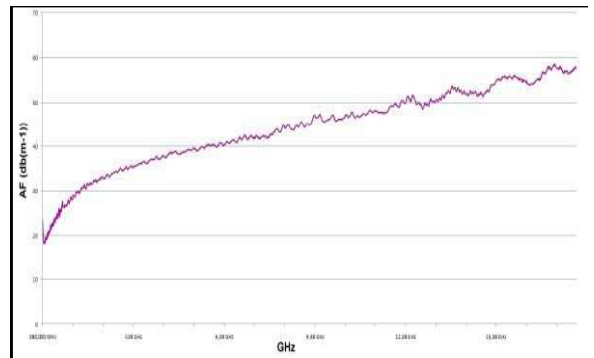

Rav 1.0

2015.01.01

对数周期天线 HyperLOG30180 (380MHz-18GHz)

Made in Germany

规格参数

规格参数

- ◆ 名称：对数周期天线
- ◆ 型号：HyperLOG30180
- ◆ 频率范围：380MHz-18GHz
- ◆ 校准点：1763（10MHz步进）
- ◆ 最大输入功率：100W CW（400MHz）
- ◆ 增益：5dBi（典型值）
- ◆ 驻波比：< 1: 2.5
- ◆ 回波损耗：优于-10dB
- ◆ 天线系数：20-55dB/m
- ◆ 标准阻抗：50欧姆
- ◆ 射频连接：SMA
- ◆ 三脚架：1/4"
- ◆ 重量：1000g
- ◆ 尺寸（L/W/D）：590x360x30 mm
- ◆ 质保：3年

标准配置

编号	名称与规格	数量
◆	对数周期天线 HyperLOG30180	1
◆	1763个校准点（10MHz步进）-典型数据（U盘）	1
◆	SMA连接线1米	1
◆	N型转SMA接头	1
◆	SMA小扳手	1
◆	手握式微型三脚架	1
◆	铝制手提箱	1

Gain Diagram HyperLOG30180

Antenna factor HyperLOG 30180

Horizontal Pattern (typical) HyperLOG 30xx Series