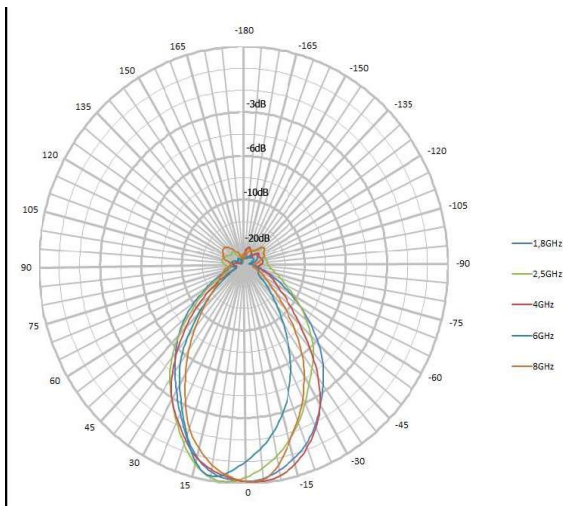

Rav 1.0

2015.01.01

对数周期天线 HyperLOG30180 (380MHz-18GHz)

Made in Germany

规格参数

规格参数

- ◆ 名称：对数周期天线
- ◆ 型号：HyperLOG30180
- ◆ 频率范围：380MHz-18GHz
- ◆ 校准点：1763（10MHz步进）
- ◆ 最大输入功率：100W CW（400MHz）
- ◆ 增益：5dBi（典型值）
- ◆ 驻波比：< 1: 2.5
- ◆ 回波损耗：优于-10dB
- ◆ 天线系数：20-55dB/m
- ◆ 标准阻抗：50欧姆
- ◆ 射频连接：SMA
- ◆ 三脚架：1/4"
- ◆ 重量：1000g
- ◆ 尺寸（L/W/D）：590x360x30 mm
- ◆ 质保：3年

标准配置

编号	名称与规格	数量
◆	对数周期天线 HyperLOG30180	1
◆	1763个校准点（10MHz步进）-典型数据（U盘）	1
◆	SMA连接线1米	1
◆	N型转SMA接头	1
◆	SMA小扳手	1
◆	手握式微型三脚架	1
◆	铝制手提箱	1

Gain Diagram HyperLOG30180

Antenna factor HyperLOG 30180

Horizontal Pattern (typical) HyperLOG 30xx Series