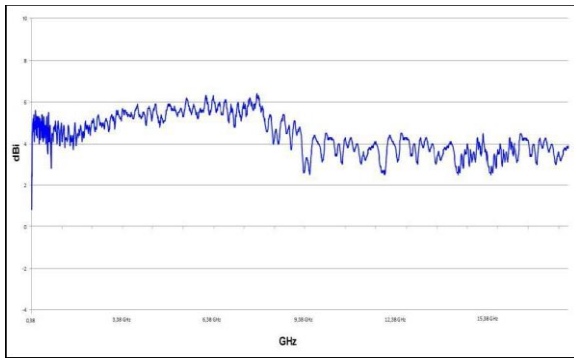

Rav 1.0

2015.01.01

对数周期天线 HyperLOG30180 (380MHz-18GHz)

Made in Germany

规格参数

规格参数

- ◆ 名称：对数周期天线
- ◆ 型号：HyperLOG30180
- ◆ 频率范围：380MHz-18GHz
- ◆ 校准点：1763（10MHz步进）
- ◆ 最大输入功率：100W CW（400MHz）
- ◆ 增益：5dBi（典型值）
- ◆ 驻波比：< 1: 2.5
- ◆ 回波损耗：优于-10dB
- ◆ 天线系数：20-55dB/m
- ◆ 标准阻抗：50欧姆
- ◆ 射频连接：SMA
- ◆ 三脚架：1/4"
- ◆ 重量：1000g
- ◆ 尺寸（L/W/D）：590x360x30 mm
- ◆ 质保：3年

标准配置

编号	名称与规格	数量
◆	对数周期天线 HyperLOG30180	1
◆	1763个校准点（10MHz步进）-典型数据（U盘）	1
◆	SMA连接线1米	1
◆	N型转SMA接头	1
◆	SMA小扳手	1
◆	手握式微型三脚架	1
◆	铝制手提箱	1

Gain Diagram HyperLOG30180

Antenna factor HyperLOG 30180

Horizontal Pattern (typical) HyperLOG 30xx Series