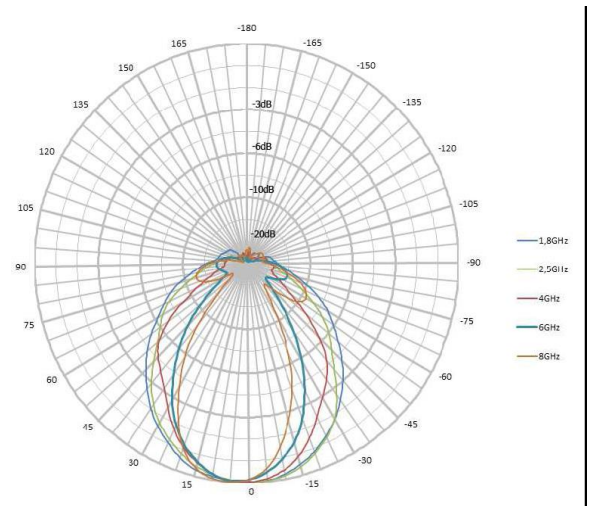

Rav 1.0

2015.01.01

对数周期天线 HyperLOG30180 (380MHz-18GHz)

Made in Germany

规格参数

规格参数

- ◆ 名称：对数周期天线
- ◆ 型号：HyperLOG30180
- ◆ 频率范围：380MHz-18GHz
- ◆ 校准点：1763（10MHz步进）
- ◆ 最大输入功率：100W CW（400MHz）
- ◆ 增益：5dBi（典型值）
- ◆ 驻波比：< 1: 2.5
- ◆ 回波损耗：优于-10dB
- ◆ 天线系数：20-55dB/m
- ◆ 标准阻抗：50欧姆
- ◆ 射频连接：SMA
- ◆ 三脚架：1/4"
- ◆ 重量：1000g
- ◆ 尺寸（L/W/D）：590x360x30 mm
- ◆ 质保：3年

标准配置

编号	名称与规格	数量
◆	对数周期天线 HyperLOG30180	1
◆	1763个校准点（10MHz步进）-典型数据（U盘）	1
◆	SMA连接线1米	1
◆	N型转SMA接头	1
◆	SMA小扳手	1
◆	手握式微型三脚架	1
◆	铝制手提箱	1

Gain Diagram HyperLOG30180

Antenna factor HyperLOG 30180

Horizontal Pattern (typical) HyperLOG 30xx Series