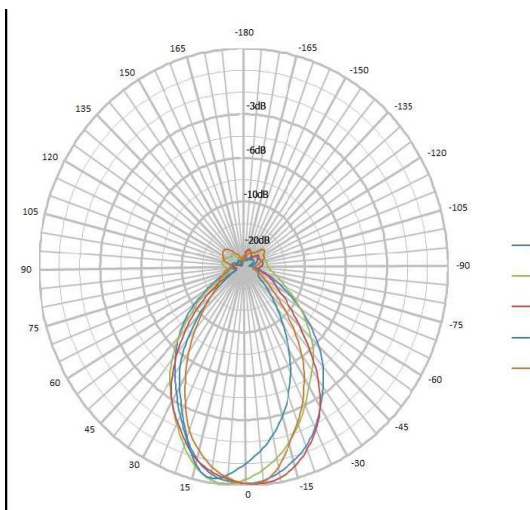

Rav 1.0

2015.01.01

对数周期天线 HyperLOG30250 (380MHz-25GHz)

Made in Germany

规格参数

规格参数

- ◆ 名称: 对数周期天线
- ◆ 型号: HyperLOG30250
- ◆ 频率范围: 380MHz-25GHz
- ◆ 校准点: 493 (50MHz步进)
- ◆ 最大输入功率: 100W AM (400MHz)
- ◆ 增益: 5dBi
- ◆ 驻波比: < 1: 2.5
- ◆ 回波损耗: -
- ◆ 天线系数: -
- ◆ 标准阻抗: 50欧姆
- ◆ 射频连接: SMA
- ◆ 三脚架: 1/4"
- ◆ 重量: 1000g
- ◆ 尺寸 (L/W/D) : 590x360x30 mm
- ◆ 质保: 3年

标准配置

编号	名称与规格	数量
◆	对数周期天线 HyperLOG30100	1
◆	U盘_493个校准点 (10MHz步进)	1
◆	SMA连接线1米	1
◆	SMA连接线3米	1
◆	N转SMA转接头	1
◆	SMA小扳手	1
◆	手握式微型三脚架	1
◆	铝制手提箱(620x340x100mm)	1

Gain Diagram HyperLOG30250

Antenna factor HyperLOG 30250