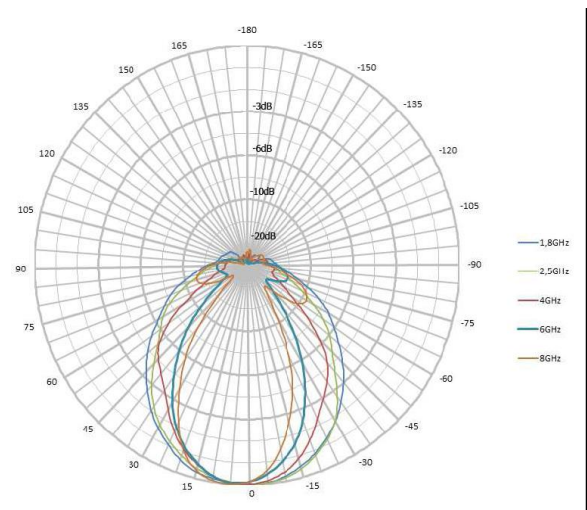

Vertical Pattern (typical) HyperLOG30xx Series