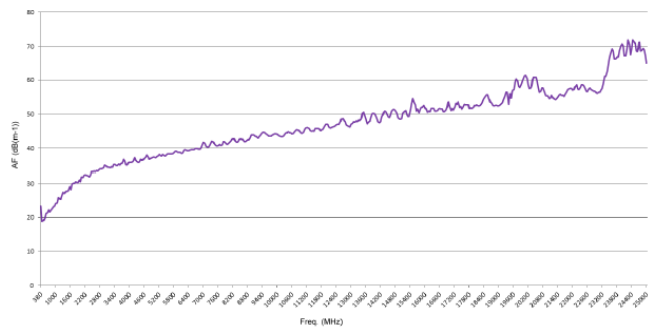

Antenna factor HyperLOG 30250