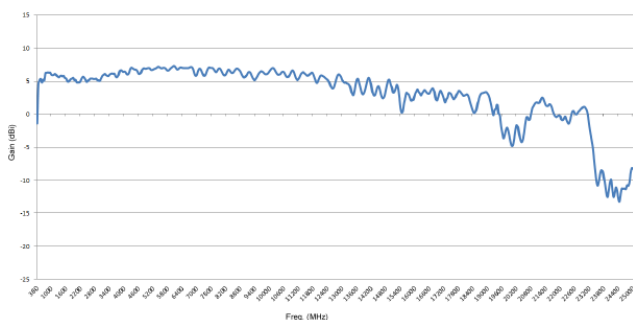

标准配置

编号	名称与规格	数量
◆	对数周期天线 HyperLOG30100	1
◆	U盘_493个校准点 (10MHz步进)	1
◆	SMA连接线1米	1
◆	SMA连接线3米	1
◆	N转SMA转接头	1
◆	SMA小扳手	1
◆	手握式微型三脚架	1
◆	铝制手提箱(620x340x100mm)	1

Gain Diagram HyperLOG30250