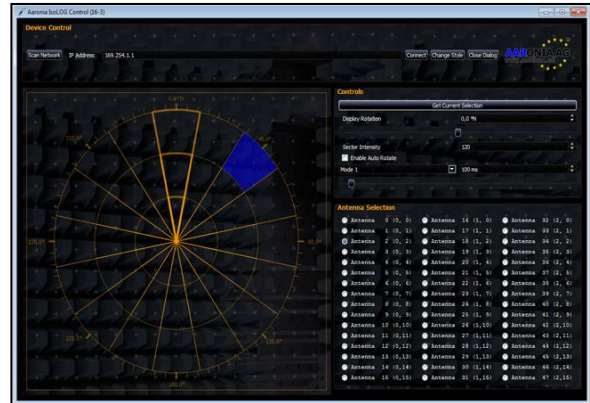

天线模式 IsoLOG 3D 80 & 80 UWB IsoLOG 3D 160 & 160 UWB