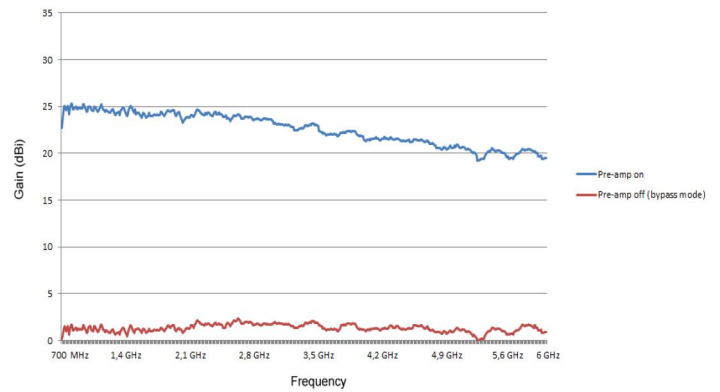

规格参数

规格参数

- 名称: 快速测向跟踪天线
- 型号: IsoLOG 3D
- 频率范围: 9Hz - 20GHz
- 校准点: /
- 最大输入功率: /
- 增益: /
- 驻波比: /
- 天线系数: /
- 垂直波瓣宽度: /
- 水平波瓣宽度: /
- 标准阻抗: 50欧姆
- 射频连接: N型、SMA/SMP
- 温度范围: -40° C to +70° C
- 相对湿度: /
- 重量: 6kg
- 尺寸 (L/W/D): 650 x 950 x 300 mm
- 质保: 2年

订货信息:

- IsoLOG 3D 80 680MHz-6GHz (8扇区16天线)
- IsoLOG 3D 160 680MHz-6GHz (16扇区32天线)
- IsoLOG 3D 80-UWB 9KHz-6GHz (8扇区24天线)
- IsoLOG 3D 160-UWB 9KHz-6GHz (16扇区48天线)

选件:

- 9KHz频率扩展 (80、160选件)
- 20G/40G频率扩展 (80、160、80-UWB、160-UWB选件)
- GPS接收器
- 低噪音前置放大器
- 定制色彩 (外观颜色)
- 水平增加4/8x对周天线

标准配置

编号	名称与规格	数量
1	IsoLOG3D天线	1
2	CD光盘 (校准数据)	1
3	N型头	1
4	黑色重型塑料手提箱	1

Gain IsoLOG 3D