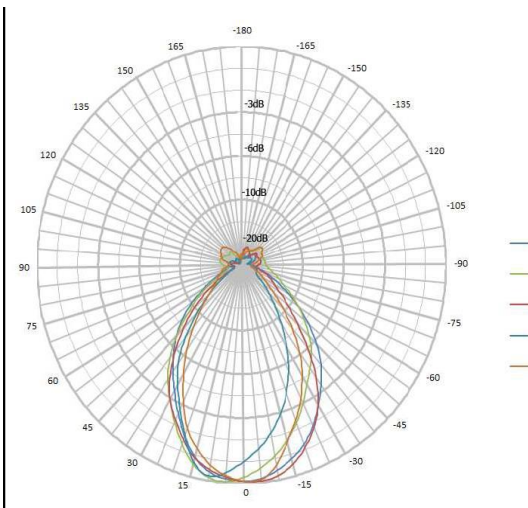

Rav 1.0

2015.01.01

对数周期天线 HyperLOG30250 (380MHz-25GHz)

Made in Germany

规格参数

规格参数

- ◆ 名称：对数周期天线
- ◆ 型号：HyperLOG30250
- ◆ 频率范围：380MHz-25GHz
- ◆ 校准点：493（50MHz步进）
- ◆ 最大输入功率：100W AM（400MHz）
- ◆ 增益：5dBi
- ◆ 驻波比：< 1: 2.5
- ◆ 回波损耗：-
- ◆ 天线系数：-
- ◆ 标准阻抗：50欧姆
- ◆ 射频连接：SMA
- ◆ 三脚架：1/4"
- ◆ 重量：1000g
- ◆ 尺寸（L/W/D）：590x360x30 mm
- ◆ 质保：3年

标准配置

编号	名称与规格	数量
◆	对数周期天线 HyperLOG30100	1
◆	U盘_493个校准点（10MHz步进）	1
◆	SMA连接线1米	1
◆	SMA连接线3米	1
◆	N转SMA转接头	1
◆	SMA小扳手	1
◆	手握式微型三脚架	1
◆	铝制手提箱	1

Gain Diagram HyperLOG30250

Antenna factor HyperLOG 30250

Horizontal Pattern (typical) HyperLOG 30xx Series