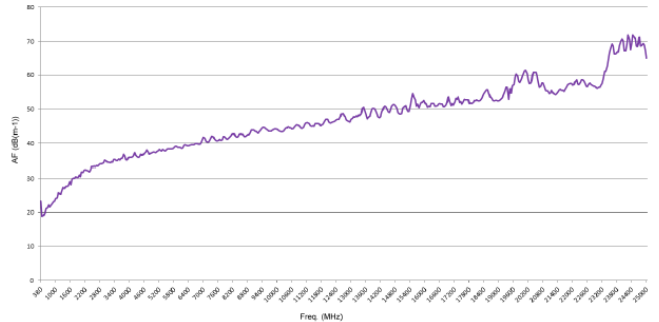

Antenna factor HyperLOG 30250