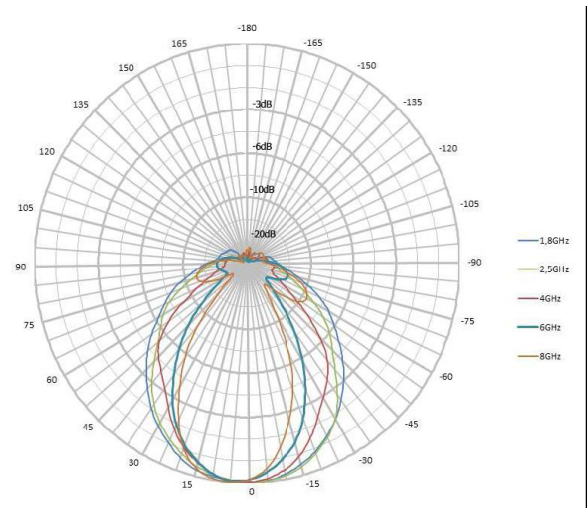

Rav 1.0

2015.01.01

对数周期天线 HyperLOG30250 (380MHz-25GHz)

Made in Germany

规格参数

规格参数

- ◆ 名称：对数周期天线
- ◆ 型号：HyperLOG30250
- ◆ 频率范围：380MHz-25GHz
- ◆ 校准点：493（50MHz步进）
- ◆ 最大输入功率：100W AM（400MHz）
- ◆ 增益：5dBi
- ◆ 驻波比：< 1: 2.5
- ◆ 回波损耗：-
- ◆ 天线系数：-
- ◆ 标准阻抗：50欧姆
- ◆ 射频连接：SMA
- ◆ 三脚架：1/4"
- ◆ 重量：1000g
- ◆ 尺寸（L/W/D）：590x360x30 mm
- ◆ 质保：3年

标准配置

编号	名称与规格	数量
◆	对数周期天线 HyperLOG30100	1
◆	U盘_493个校准点（10MHz步进）	1
◆	SMA连接线1米	1
◆	SMA连接线3米	1
◆	N转SMA转接头	1
◆	SMA小扳手	1
◆	手握式微型三脚架	1
◆	铝制手提箱	1

Gain Diagram HyperLOG30250

Antenna factor HyperLOG 30250

Horizontal Pattern (typical) HyperLOG 30xx Series