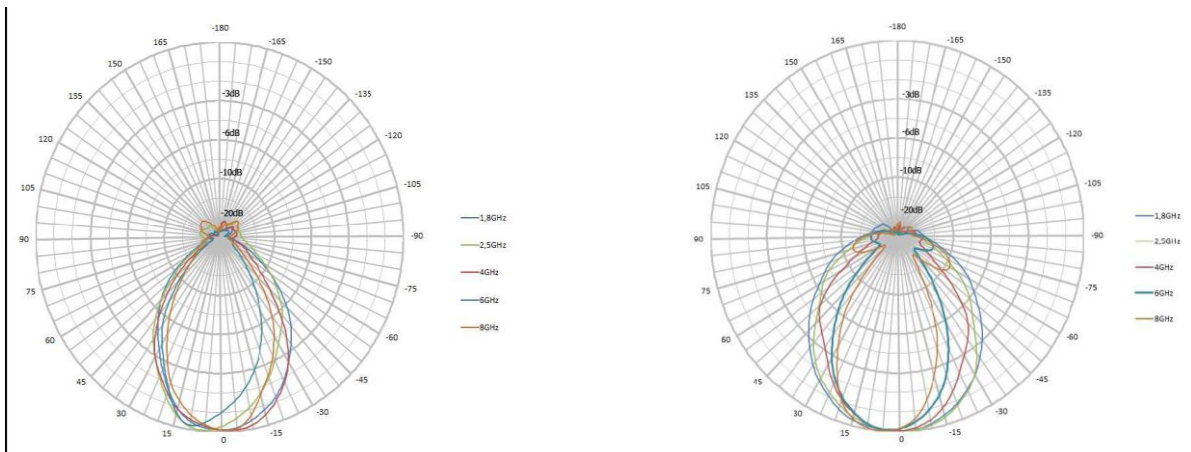

Rav 1.0
2015.01.01

对数周期天线 HyperLOG30350 (380MHz-35GHz)

Made in Germany

规格参数

规格参数

- ◆ 名称：对数周期天线
- ◆ 型号：HyperLOG30350
- ◆ 频率范围：380MHz-35GHz
- ◆ 校准点：693（50MHz步进）
- ◆ 最大输入功率：100W AM（400MHz）
- ◆ 增益：5dBi（典型值）
- ◆ 驻波比：< 1: 2.5
- ◆ 回波损耗：-
- ◆ 天线系数：-
- ◆ 标准阻抗：50欧姆
- ◆ 射频连接：SMA
- ◆ 三脚架：1/4"
- ◆ 重量：1000g
- ◆ 尺寸（L/W/D）：590x360x30 mm
- ◆ 质保：3年

标准配置

编号	名称与规格	数量
◆	对数周期天线 HyperLOG30350	1
◆	U盘_693个校准点（50MHz步进）	1
◆	SMA连接线1米	1
◆	SMA连接线3米	1
◆	N转SMA转接头	1
◆	SMA小扳手	1
◆	手握式微型三脚架	1
◆	铝制手提箱	1

Gain Diagram HyperLOG30350

Antenna factor HyperLOG 30350

Horizontal Pattern (typical) HyperLOG 30xx Series