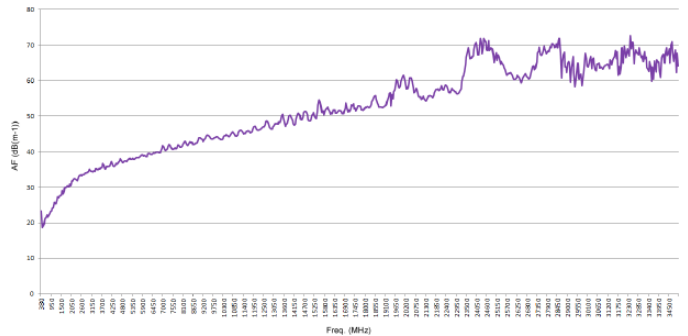

Antenna factor HyperLOG 30350