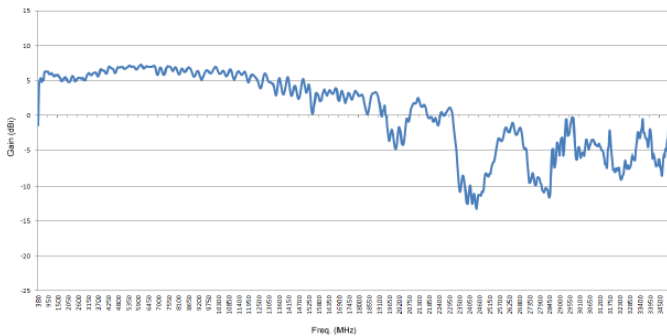

标准配置

编号	名称与规格	数量
◆	对数周期天线 HyperLOG30350	1
◆	U盘_693个校准点（50MHz步进）	1
◆	SMA连接线1米	1
◆	SMA连接线3米	1
◆	N转SMA转接头	1
◆	SMA小扳手	1
◆	手握式微型三脚架	1
◆	铝制手提箱	1

Gain Diagram HyperLOG30350